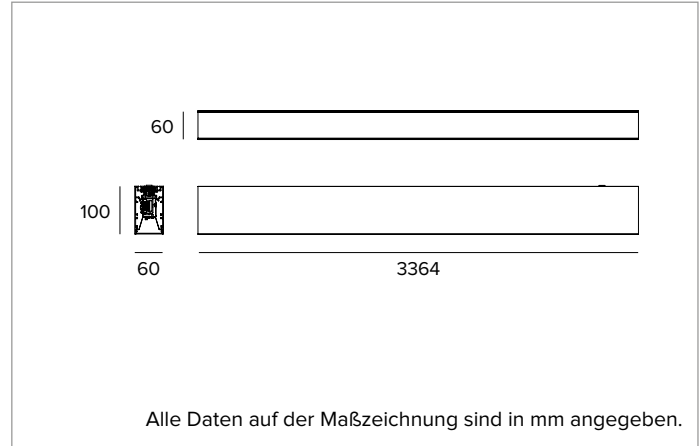

1T5737EL | LOGICO System - Decken/Pendelleuchte - Lichtbandmodul

Lineare LED-Leuchte für Deckenanbau- oder Pendelmontage

		3000K	H(m)	D(m)	Emax(lx)	
		Ra80		106°		
		Fixture Power	163W	1	2.66	5354
		Source Flux	20640lm	2	5.33	1338
		Fixture Flux	14056lm	3	7.99	595
		Efficacy	86lm/W	4	10.65	335
TS996	I _{max} =259cd/klm	I _{max}	5354cd	5	13.32	214